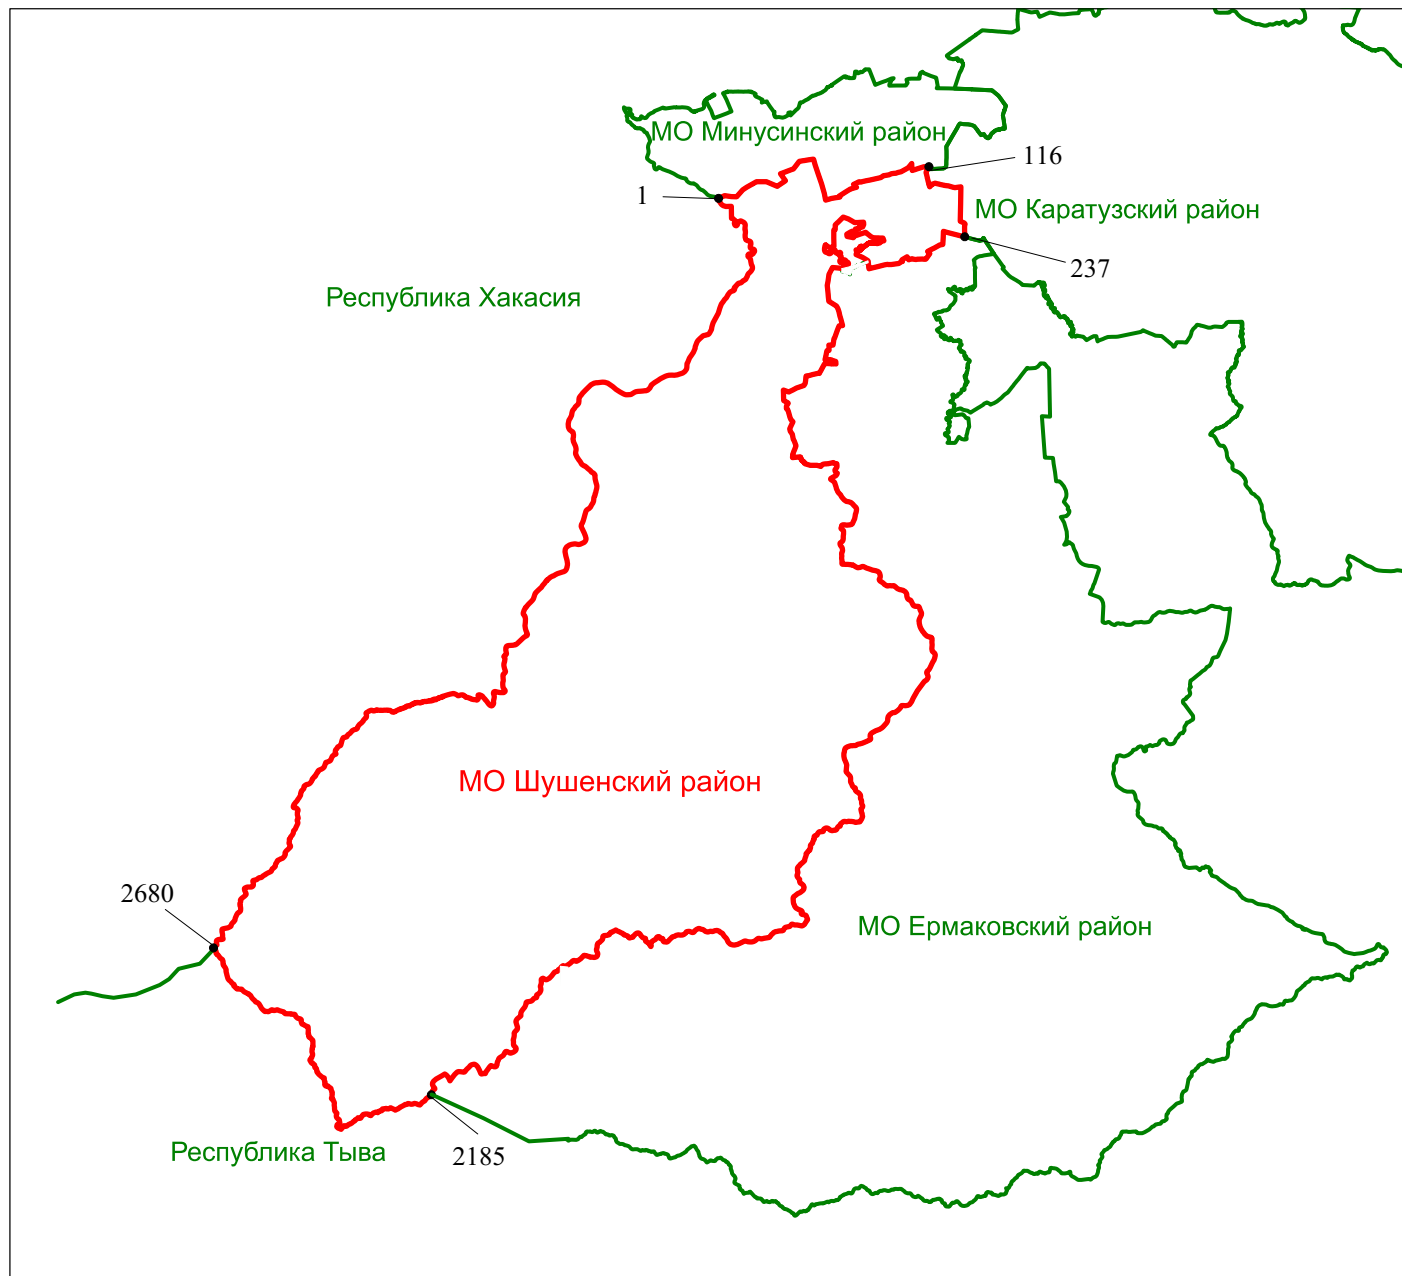

Карта (План)
Граница муниципального образования
Шушенский район Красноярского края.
План границ объекта землеустройства.

Площадь 1019624.71 га

Условные обозначения:

Масштаб 1:1000000

• 1 - узловая точка и ее номер по смежеству с землями муниципальных образований;

— - уточненная граница муниципального образования, подготовленная АО "КАГП";

— - граница смежных муниципальных образований.