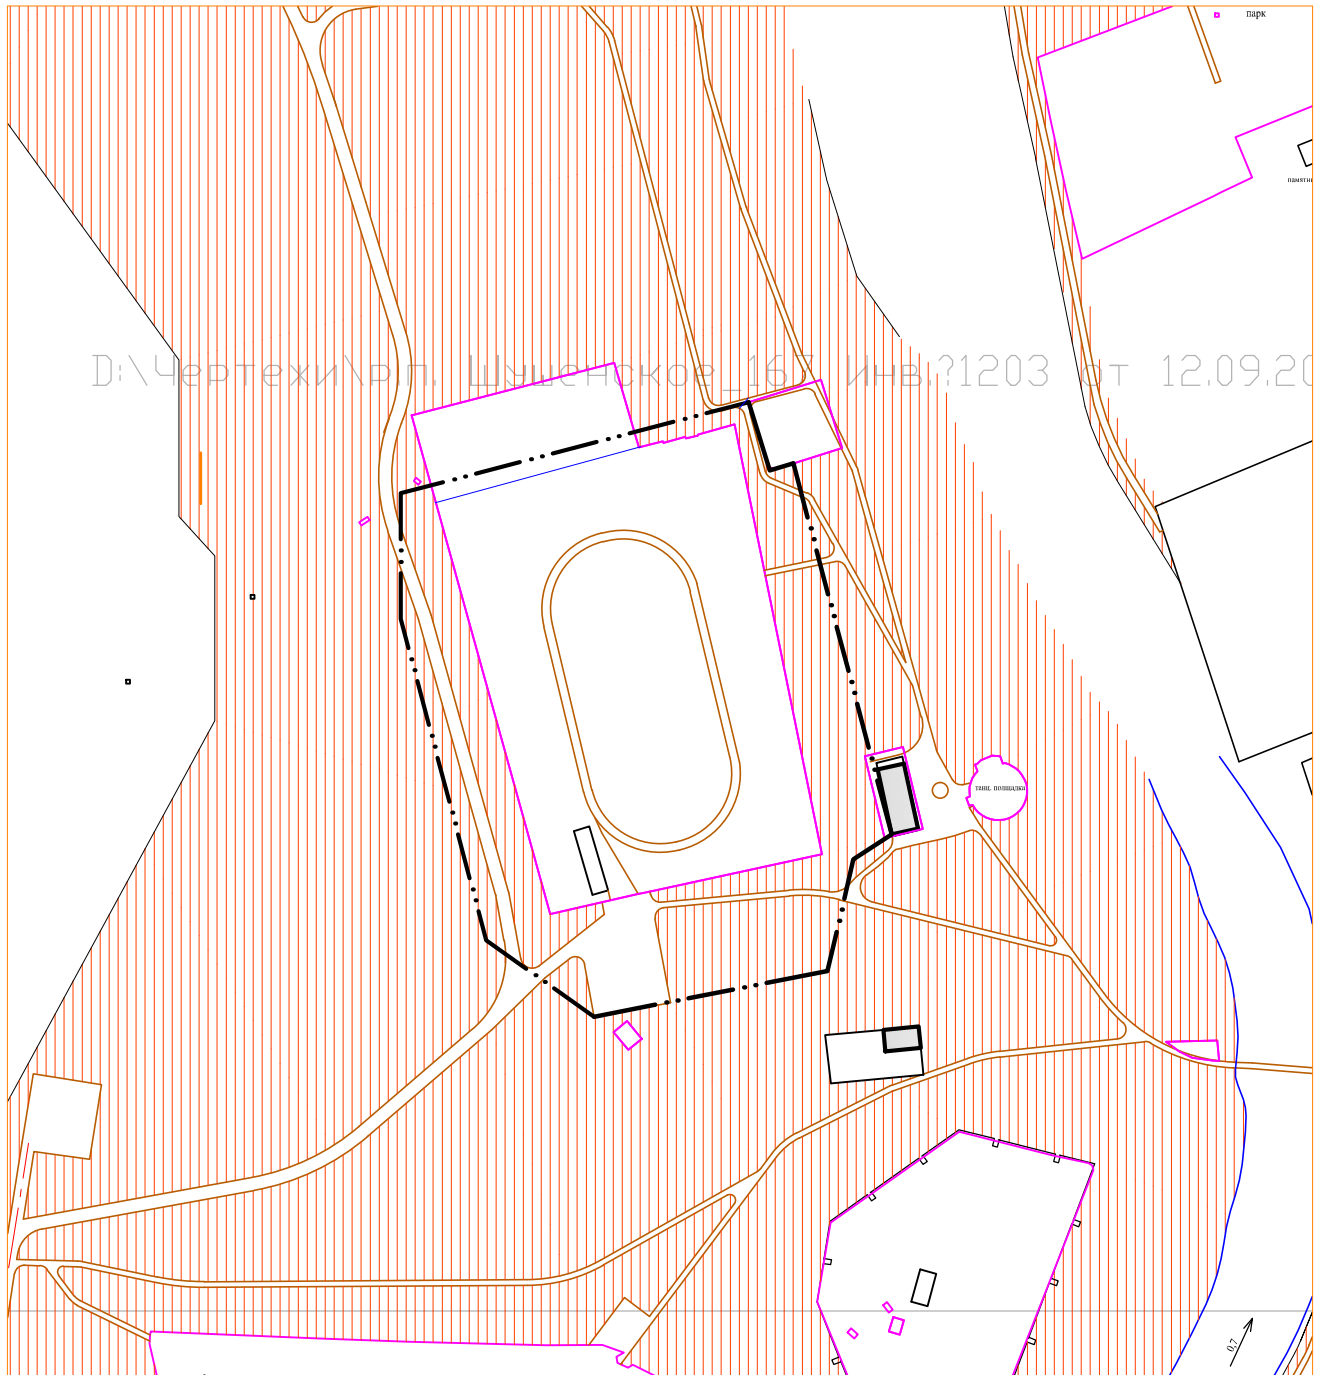

Приложение № 15

к Постановлению администрации п. Шушенское "Об определении границ прилегающих к некоторым организациям и объектам территории, на которых не допускается розничная продажа алкогольной продукции на территории МО "поселок Шушенское" от 18.04.2013 № 214

Схема границ прилегающих территории к объекту спорта стадион "Урожай" расположенному по адресу: рп. Шушенское, Остров отдыха

— · · · — · · · — обозначение границ прилегающих к объекту спорта территории.