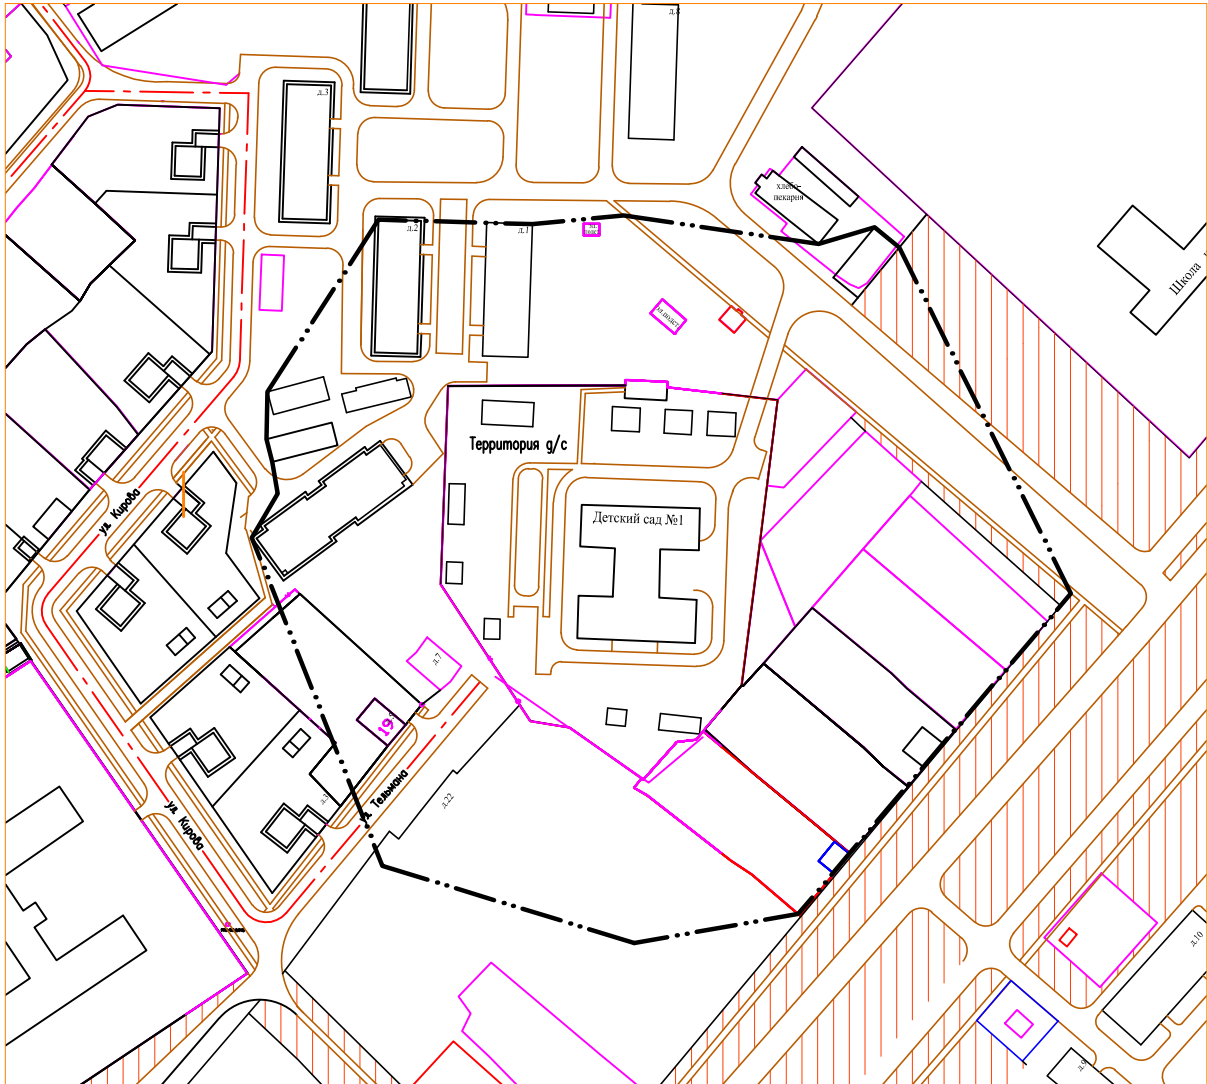

## Приложение № 1

к Постановлению администрации п. Шушенское "Об определении границ прилегающих к некоторым организациям и объектам территорий, на которых не допускается розничная продажа алкогольной продукции на территории МО "поселок Шушенское" от 18.04.2013 № 214

Схема границ прилегающих территорий к Дошкольному Образовательному учреждению МБУ Детский сад №1 расположенному по адресу: рп. Шушенское, ул. Тельмана, 25

— · · · — · · · — обозначение границ прилегающих к дошкольному образовательному учреждению территорий.